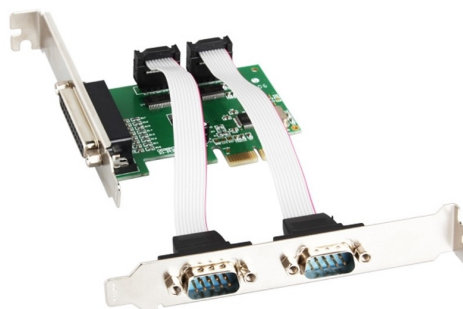

Firma: ISCom d.o.o.
Adresa: T.C. "Danubius" Karađorđeva 12,
lokali 28, 156 i 156a
Telefon: 026/4-100-500, 069/4-100-500
Fax:
PIB: 104927929
E-mail: prodaja@iscom.rs

E-GREEN PCI Express kontroler 2xSerial + 1
Parallel (KON00305)

Šifra: 32420
Kategorija proizvoda: Kontroleri
Proizvođač: E-Green

Cena: **2.565,00** rsd.

Karakteristike	Interfejs:	PCI Express
	Spoljni priključci:	2x serijski (DB9), 1x Parallel
	Format:	Normal + Low profile bracket
Reklamacioni period	Reklamacioni period:	24 meseca