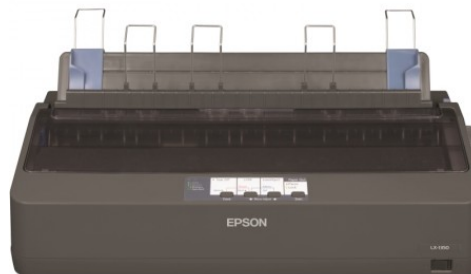

Firma: ISCom d.o.o.
Adresa: T.C. "Danubius" Karađorđeva 12,
lokali 28, 156 i 156a
Telefon: 026/4-100-500, 069/4-100-500
Fax:
PIB: 104927929
E-mail: prodaja@iscom.rs

EPSON LX-1350 matrični A3 štampač (PRI02439)

Šifra: 37574

Kategorija proizvoda: Matrični štampači

Proizvođač: EPSON

Cena: 83.621,00 rsd.

Cene su informativnog karaktera. Prodavac ne odgovara za tačnost cena iskazanih na sajtu, zadržava pravo izmena cena. Ponudu za ostale artikle, informacije o stanju lagera i aktuelnim cenama možete dobiti na upit. Plaćanje se isključivo vrši virmanski - bezgotovinski.