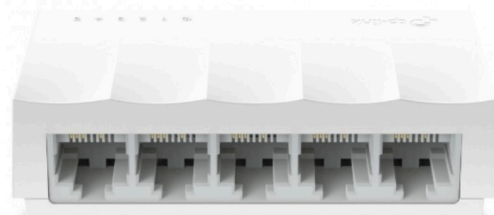

Firma: ISCom d.o.o.
Adresa: T.C. "Danubius" Karađorđeva 12,
lokali 28, 156 i 156a
Telefon: 026/4-100-500, 069/4-100-500
Fax:
PIB: 104927929
E-mail: prodaja@iscom.rs

Switch TP-LINK LS1005 LiteWave 5xRJ-
45/10/100Mbps/plastično kućište (LS1005)

Šifra: 38053

Kategorija proizvoda: Switch uređaji

Proizvođač: TP-Link

Cena: 1.282,00 rsd.

Cene su informativnog karaktera. Prodavac ne odgovara za tačnost cena iskazanih na sajtu, zadržava pravo izmena cena. Ponudu za ostale artikle, informacije o stanju lagera i aktuelnim cenama možete dobiti na upit. Plaćanje se isključivo vrši virmanski - bezgotovinski.