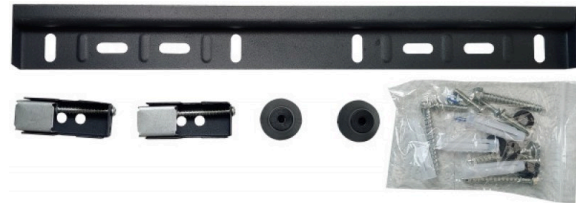

Šifra: 38169

Kategorija proizvoda: TV nosači, čistači i oprema

Proizvođač: GEMBIRD

Cena: 699,00 rsd.

x 200mm, VESA 200mm x 400mm, VESA 300mm x 300mm, VESA 300mm x 400mm, VESA 400mm x 300mm, VESA 400mm x 400mm

Nosivost: 40 kg

Rastojanje od zida 2cm

Paket sadrzi: Nosac, šrafove, tiplove i matice

Nosac
za

televizore fiksni od 32" do 56"

Tip Zidni nosac za LCD / plazma televizore

Materijal: celik

VESA MAX : 400 x 400