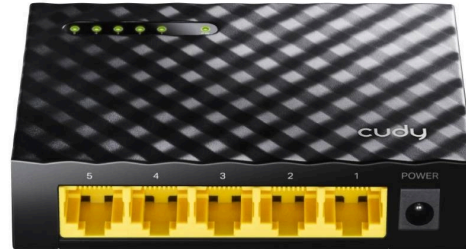

## CUDY GS105D 5port Gigabitni switch (LAN02666)

Šifra: 40315

Kategorija proizvoda: Switch uređaji

Proizvođač: CUDY

**Cena: 1.399,00 rsd.**

Fizičke karakteristike	Dimenzije:	100mm x 74mm x 27mm
	Boja:	Siva
	Pakovanje:	Naponski kabl
MAC adrese	Tabela:	2k
	Automatsko učenje:	Da
	Automatsko zastarivanje:	Da
Mreža	Standardi:	IEEE 802.3x, IEEE 802.3u, IEEE 802.3ab
	Protok:	10 100 1000Mbps
Osnovne karakteristike	Tip:	Switch
Priključci pozadi	RJ-45:	5x (10 100 1000Mbps)
Reklamacioni period	Reklamacioni period:	24 meseca