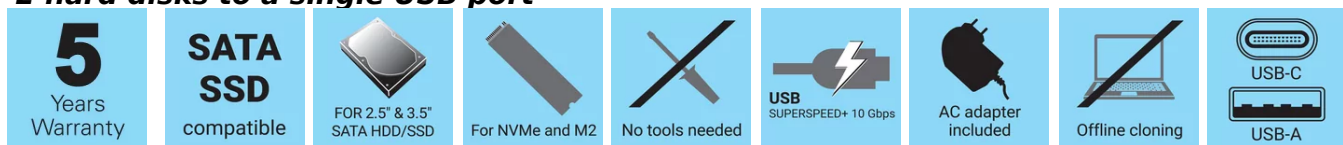

Šifra: 62031

Kategorija proizvoda: Ostala laptop i tablet oprema

Proizvođač: SANDBERG

Cena: 9.148,00 rsd.

br.: 136-49

EAN: 5705730136498

Sandberg USB 3.2 Cloner & Dock for M2 + NVMe + SATA vam omogućava lako eksterno povezivanje tradicionalnih, SSD tipova i NVMe M.2 SSD 3.5"/2.5" SATA čvrstih diskova u nizu veličina. Umetnite disk u ovu zgodnu malu priključnu stanicu, izbegavajući upotrebu kutija i zavrtnjeva. Lako se povezuje na vaš PC preko USB-A ili USB-C porta i radi odmah. Sa USB 3.2 interfejsom dobijate velike brzine prenosa do 10 Gbps. Takođe možete potpuno klonirati sadržaj jednog čvrstog diska na drugi bez veze sa računarom. Funkcija kloniranja radi dvosmerno.

**Clone and dock in one
Instant hard disk cloning
2 hard disks to a single USB port**

Support offline clone:

(2) NVMe M.2 to 3.5"/2.5" SATA

Transfer speed max: SATA 6 Gpbs, M.2/NVMe 10 Gpbs

SSD sizes supported: 2230 / 2240 / 2260 / 2280

LED indicator for power and data access

Max. capacity supported 3,5" HDD: 24TB

Max. capacity supported SSD: 4TB

Link [USB Docking Sandberg M2 + NVMe + SATA 136-49](#)

(1) 3.5"/2.5" SATA to NVMe M.2

USB3.2 Gen2 superspeed up to 10Gbps
(backward compatible with older standards)