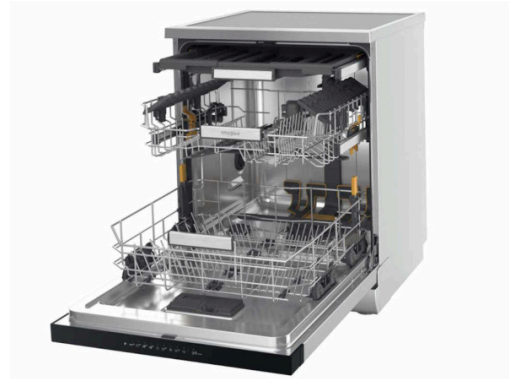

Firma: ISCom d.o.o.
Adresa: T.C. "Danubius" Karađorđeva 12,
lokali 28, 156 i 156a
Telefon: 026/4-100-500, 069/4-100-500
Fax:
PIB: 104927929
E-mail: prodaja@iscom.rs

Sudomašina WHIRLPOOL W7F HP43
X/samostojeca/C/15
kompleta/59x60x85cm/inox (W7F HP43 X)

Šifra: 57520

Kategorija proizvoda: Mašine za pranje sudova

Proizvođač: WHIRLPOOL

Cena: 66.005,00 rsd.

MANUFACTURERCODE:	WHIRLPOOL
WARRANTY:	2G
COLOR_DWS:	Inox
ENERGY CLASS_DWS:	C
HEIGHT_DWS:	85
DEPTH_DWS:	59
WARRANTY_DWS:	2Y
WIDTH_DWS:	60
TYPE OF DISPLAY_DWS:	LED diodes
NOISE - WASH DB_DWS:	43
NUMBER OF PROGRA_DWS:	10
NO OF PLACE SET_DWS:	15
START DELAY_DWS:	0-24 h
TYPE OF APPLIANC_DWS:	Self-standing