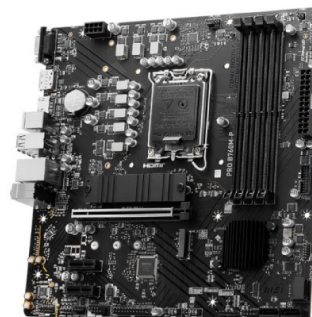

Firma: ISCom d.o.o.
Adresa: T.C. "Danubius" Karađorđeva 12,
lokali 28, 156 i 156a
Telefon: 026/4-100-500, 069/4-100-500
Fax:
PIB: 104927929
E-mail: prodaja@iscom.rs

MSI PRO B760M-P

Šifra: 43781

Kategorija proizvoda: Intel matične ploče

Proizvođač: MSI

Cena: **12.418,00** rsd.

Audio	Broj kanala:	8 (7.1)
Fizičke karakteristike	Format:	microATX
	Dimenzije:	243.84mm x 243.84mm
	Fiksirajući otvori:	8
Memorija	Tip memorije:	DDR5
	Memorijski slotovi:	4
	Podržane memorije:	6.000MHz (O.C.), 5.800MHz (O.C.), 6.200MHz (O.C.), 4.800MHz, 6.400MHz (O.C.), 5.200MHz, 5.000MHz, 5.600MHz, 5.400MHz, 6.600MHz (O.C.), 6.800MHz (O.C.)
Mreža	Žična mreža (LAN):	1000Base-T (Gigabit)
	Model:	Realtek
Osnovne karakteristike	Procesorsko ležište (socket):	Intel 1700
	Čipset:	Intel B760
	Grafika:	Upotreba grafike iz procesora
Ostale karakteristike	Podržane tehnologije:	Core Boost, Memory Boost, Audio Boost, M.2 Shield FROZR
Priključci na zadnjem panelu	DisplayPort priključci:	1x DisplayPort 1.4
	HDMI priključci:	1x HDMI 1.4
	VGA D-sub:	1
Reklamacioni period	Reklamacioni period:	36 meseci
Skladišni interfejs	SATA priključci (ukupno):	4
	SATA priključci:	SATA III 6Gbps
	Ostali skladišni interfejs:	2 x M.2
Slotovi	PCI Express x16 slot:	1x PCI Express 4.0
	PCI Express x1 slot:	2x PCI Express 4.0
	PCI slot:	3