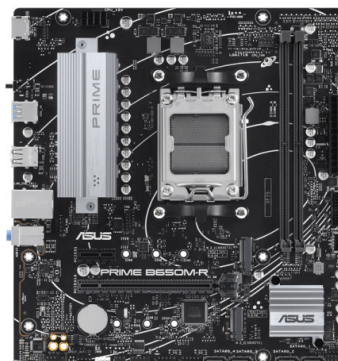

## ASUS PRIME B650M-R matična ploča(PLO03612)

Šifra: 50070

Kategorija proizvoda: AMD matične ploče

Proizvođač: ASUS

Cena: **11.619,00** rsd.

Audio	Broj kanala:	8 (7.1)
Fizičke karakteristike	Format:	microATX
	Dimenzije:	236mm x 221mm
Memorija	Tip memorije:	DDR5
	Memorijski slotovi:	2
	Podržane memorije:	5.200MT s, 7.200MT s+ (O.C.)
Mreža	Žična mreža (LAN):	2.5GBase-T (Gigabit)
	Model:	Realtek
Osnovne karakteristike	Procesorsko ležište (socket):	AMD AM5
	Čipset:	AMD B650
Priključci na zadnjem panelu	HDMI priključci:	1x HDMI
	Ukupno USB priključaka:	6
	USB 3.2 priključci:	2 (Tip A) Gen1
Reklamacioni period	Reklamacioni period:	36 meseci
Skladišni interfejs	SATA priključci (ukupno):	4
	SATA priključci:	SATA III 6Gbps
	Ostali skladišni interfejs:	2 x M.2
Slotovi	PCI Express x16 slot:	1x PCI Express 4.0 (x16 mode), 1x PCI Express 4.0 (x8 x4 mode)
	PCI Express x1 slot:	1x PCI Express 4.0
Unutrašnji priključci	Naponski priključci:	1x 8 pin 12V Power Connector, 1 x 24 pin Main Power connector
	USB 3.2:	1 (podrška za 2 USB 3.2 Gen 1 porta), 1 (podrška za 1 USB 3.2 Gen 1 Tip C porta)
	USB 2.0:	2 (podrška za 4 USB 2.0 porta)