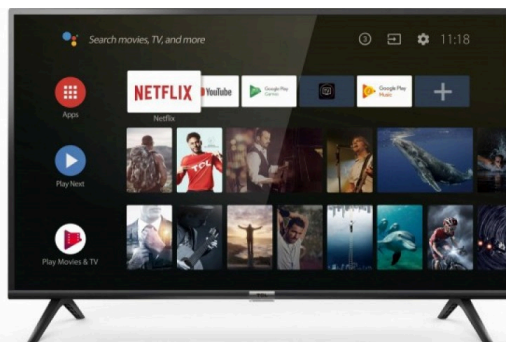

Šifra: 5109

Kategorija proizvoda: Televizori

Proizvođač: TCL

**Cena: 38.875,00 rsd.**

|                              |   |
|------------------------------|---|
| <b>EAN kod</b>               | 5901292512644   |
| <b>Model</b>                 | 40ES560   |
| <b>Dijagonala</b>            | 40" (101,6cm)   |
| <b>Rezolucija</b>            | 1920x1080 (Full HD); 1080p  |
| <b>SMART</b>                 | Da  |
| <b>Android OS</b>            | Da, Android 8.0   |
| <b>Ekran</b>                 | LED   |
| <b>Tip Tunera</b>            | Digitalni   |
| <b>Energetski razred</b>     | A+  |
| <b>Wireless</b>              | Da  |
| <b>Povezivanje</b>           | 2xHDMI, USB, YPbPr, DVI-in (video), Ethernet (LAN RJ-45), Wifi, Digital Audio Out, Headphone, CI slot   |
| <b>VESA Montaža</b>          | 100 x 100   |
| <b>Boja</b>                  | Crna  |
| <b>Ostalo</b>                | Za ostvarivanje prava na dodatne 3 godine „PROTECTO GARANCIJE“ potrebno je registrovati se na WEB stranicu <a href="http://www.tv-warranty.net">www.tv-warranty.net</a> , najkasnije 30 dana nakon kupovine. Od trenutka registracije je potrebno 2 nedelje dok kupac ne dobije na mail potvrdu registracije produzene garancije. Razlog - svaka registracija se rucno proverava (svaki podatak). |
| <b>DVB-C</b>                 | Da  |
| <b>DVB-S2</b>                | Da  |
| <b>DVB-T2</b>                | Da  |
| <b>Zvučnici</b>              | 8W + 8W   |
| <b>Garancija proizvođača</b> | 60  |