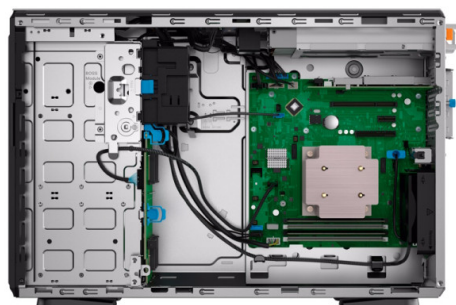

Šifra: 56697
Kategorija proizvoda: Serveri
Proizvođač: DELL

Cena: **705.769,00** rsd.

Grafika	Proizvođač:	Matrox
	Grafički procesor:	G200eW
Kontroleri	Hardverski kontroler:	PERC H355
Kućište i Napajanje	Tip kućišta:	Tower
	Hard disk ležišta:	8x 3.5" Hot Plug
	Ostalo:	Security Bezel
Memorija (RAM)	Memorija (RAM):	16GB
	Tip:	DDR5
	Radni takt memorije:	4.800MHz
Mreža	Žična mreža (LAN):	10 100 1.000Mbps (Gigabit ethernet)
	Broj portova:	2
Napajanje	Snaga napajanja:	700W (1+1)
	Ostalo:	Redundant, Hot Plug, Mixed Mode
Ostalo	Remote Server Management:	iDRAC 9 Basic(integrated Dell Remote Access Controller)
Priključci napred	USB 3.2:	1 (Tip A) Gen1
	Micro USB (iDRAC):	1x iDRAC micro USB 2.0
Priključci pozadi	VGA D-sub:	1
	USB 3.2:	3 (Tip A) Gen1
	USB 2.0:	3
Procesor Čipset	Broj procesora:	1
	Klasa procesora:	Intel Xeon
	Model:	E-2414