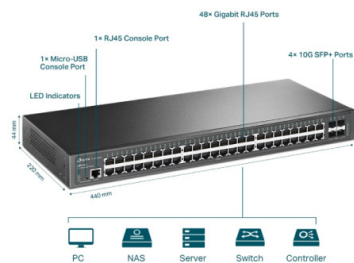

Šifra: 57134

Kategorija proizvoda: Switch uređaji

Proizvođač: Dahua

Cena: 66.771,00 rsd.

Dodatne funkcije	Upravljanje:	Web konfigurisanje, RMON, Web-bazirani interfejs (HTTP HTTPS), System Log, Omada App, 1x MicroUSB tip B console port, Zero-Touch Provisioning, DHCP Auto Install, CLI (konzola, Telnet i SSH), GVRP
	Dodatne funkcije:	DHCP klijent, Statičko IP rutiranje, Port mirroring
	Ostalo:	Jumbo Frame do 9 KB, CE, FCC, RoHS sertifikovano, Mogućnost ugradnje u rack orman
Fizičke karakteristike	Dimenzije:	440mm x 220mm x 44mm
	Boja:	Crna
	Pakovanje:	Naponski kabl, Rack-mounting Kit, 1X QIG, gumene nožice
IPv6	Host:	Da
	Statičke rute:	Da
	ACL:	Da
MAC adrese	Tabela:	16k
	Ručni unos:	Da
	Filtriranje:	Da
Memorija	Bafer:	1.5MB
Mreža	Standardi:	IEEE 802.3x, IEEE 802.1ab, IEEE 802.3u 100BASE-TX, IEEE 802.1d, IEEE 802.1w, IEEE 802.1p, IEEE 802.3ad, IEEE 802.1s, IEEE 802.1x, IEEE 802.1ax, IEEE 802.3ae, IEEE 802.3az EEE
	Protokoli:	LACP, QoS, IGMP Snooping
	Protok:	48x10 100 1000 Base-T, 1XConsole port, 4x10G SFP+, 1x

Micro-USB Console Port

Osnovne karakteristike	Tip: Vrsta:	Switch Managed, Rackmount
Ostalo	Upravljanje:	Web konfigurisanje
Priključci pozadi	RJ-45:	48 (10 100 1000Mbps)
	Optički:	4x SFP+
	USB priključci:	1 (Micro-B)
Reklamacioni period	Reklamacioni period:	24 meseca