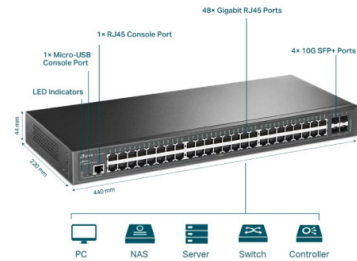

Šifra: 57134
Kategorija proizvoda: Switch uređaji
Proizvođač: Dahua

Cena: **71.222,00** rsd.

Dodatne funkcije	Upravljanje:	Web konfigurisanje, RMON, Web-bazirani interfejs (HTTP HTTPS), System Log, Omada App, 1x MicroUSB tip B console port, Zero-Touch Provisioning, DHCP Auto Install, CLI (konzola, Telnet i SSH), GVRP
	Dodatne funkcije:	DHCP klijent, Statičko IP rutiranje, Port mirroring
	Ostalo:	Jumbo Frame do 9 KB, CE, FCC, RoHS sertifikovano, Mogućnost ugradnje u rack orman
Fizičke karakteristike	Dimenzije:	440mm x 220mm x 44mm
	Boja:	Crna
	Pakovanje:	Naponski kabl, Rack-mounting Kit, 1X QIG, gumene nožice
IPv6	Host:	Da
	Statičke rute:	Da
	ACL:	Da
MAC adrese	Tabela:	16k
	Ručni unos:	Da
	Filtriranje:	Da
Memorija	Bafer:	1.5MB
Mreža	Standardi:	IEEE 802.3x, IEEE 802.1ab, IEEE 802.3u 100BASE-TX, IEEE 802.1d, IEEE 802.1w, IEEE 802.1p, IEEE 802.3ad, IEEE 802.1s, IEEE 802.1x, IEEE 802.1ax, IEEE 802.3ae, IEEE 802.3az EEE
	Protokoli:	LACP, QoS, IGMP Snooping
	Protok:	48x10 100 1000 Base-T, 1XConsole port, 4x10G SFP+, 1x

Micro-USB Console Port

Osnovne karakteristike	Tip: Vrsta:	Switch Managed, Rackmount
Ostalo	Upravljanje:	Web konfigurisanje
Priključci pozadi	RJ-45:	48 (10 100 1000Mbps)
	Optički:	4x SFP+
	USB priključci:	1 (Micro-B)
Reklamacioni period	Reklamacioni period:	24 meseca