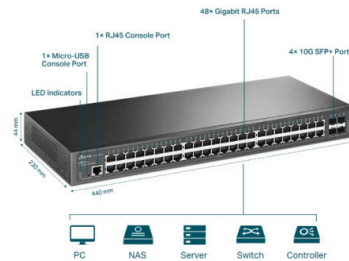

Šifra: 57134

Kategorija proizvoda: Switch uređaji

Proizvođač: Dahua

Cena: 66.716,00 rsd.

| | | |
|------------------------|-------------------|---|
| | Upravljanje: | Web konfigurisanje, RMON, Web-bazirani interfejs (HTTP HTTPS), System Log, Omada App, 1x MicroUSB tip B console port, Zero-Touch Provisioning, DHCP Auto Install, CLI (konzola, Telnet i SSH), GVRP |
| | Dodatne funkcije: | DHCP klijent, Statičko IP rutiranje, Port mirroring |
| Dodatne funkcije | Ostalo: | Jumbo Frame do 9 KB, CE, FCC, RoHS sertifikovano, Mogućnost ugradnje u rack orman |
| | Dimenzije: | 440mm x 220mm x 44mm |
| | Boja: | Crna |
| Fizičke karakteristike | Pakovanje: | Naponski kabl, Rack-mounting Kit, 1X QIG, gumene nožice |
| IPv6 | Host: | Da |
| | Statičke rute: | Da |
| | ACL: | Da |
| | Tabela: | 16k |
| MAC adrese | Ručni unos: | Da |
| Memorija | Filtriranje: | Da |
| | Bafer: | 1.5MB |
| | Standardi: | IEEE 802.3x, IEEE 802.1ab, IEEE 802.3u 100BASE-TX, IEEE 802.1d, IEEE 802.1w, IEEE 802.1p, IEEE 802.3ad, IEEE 802.1s, IEEE 802.1x, IEEE 802.1ax, IEEE 802.3ae, IEEE 802.3az EEE |
| | Protokoli: | LACP, QoS, IGMP Snooping |
| Mreža | Protok: | 48x10 100 1000 Base-T, 1XConsole port, 4x10G SFP+, 1x Micro-USB Console Port |
| Osnovne karakteristike | Tip: | Switch |
| | Vrsta: | Managed, Rackmount |