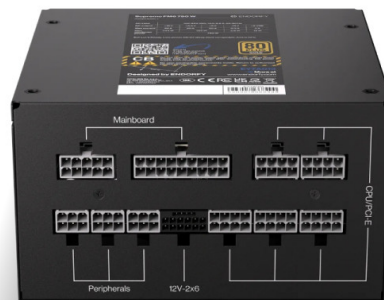

## ENDORFY Supremo FM6 750W modularno napajanje (EY7A013) (CAS02841)

Šifra: 59623

Kategorija proizvoda: Napajanja

Proizvođač: ENDORFY

**Cena: 14.607,00** rsd.

+12V naponske grane	1:	62A
	Maksimalna kombinovana snaga:	744W
Fizičke karakteristike	Format:	ATX
	Dimenzije:	150mm x 140mm x 87mm
	Masa:	1.48kg
Hlađenje	Tip:	Aktivno
	Broj ventilatora:	1
	Dimenzije ventilatora:	120mm x 120mm
Modularni priključci	ATX 24pin:	24pin
	ATX 8pin (EPS 12V):	2(4+4)pin
	PCI Express 8pin:	3x (6+2) pin
Osnovne karakteristike	Tip:	Active PFC
	ATX standard:	ATX 12V Ver. 3.1
	Snaga:	750 W
Ostale naponske grane	+5V:	20A
	+3.3V:	20A
	Maksimalna kombinovana snaga:	100W
Reklamacioni period	Reklamacioni period:	84 meseci