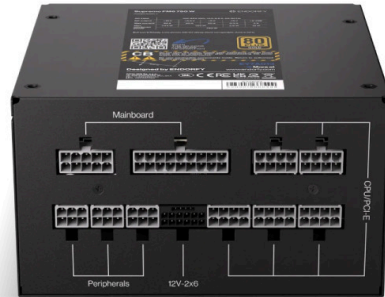

## ENDORFY Supremo FM6 750W modularno napajanje (EY7A013) (CAS02841)

Šifra: 59623

Kategorija proizvoda: Napajanja

Proizvođač: ENDORFY

**Cena: 14.619,00 rsd.**

+12V naponske grane	1:	62A
	Maksimalna kombinovana snaga:	744W
Fizičke karakteristike	Format:	ATX
	Dimenzije:	150mm x 140mm x 87mm
	Masa:	1.48kg
Hlađenje	Tip:	Aktivno
	Broj ventilatora:	1
	Dimenzije ventilatora:	120mm x 120mm
Modularni priključci	ATX 24pin:	24pin
	ATX 8pin (EPS 12V):	2(4+4)pin
	PCI Express 8pin:	3x (6+2) pin
Osnovne karakteristike	Tip:	Active PFC
	ATX standard:	ATX 12V Ver. 3.1
	Snaga:	750 W
Ostale naponske grane	+5V:	20A
	+3.3V:	20A
	Maksimalna kombinovana snaga:	100W
Reklamacioni period	Reklamacioni period:	84 meseci