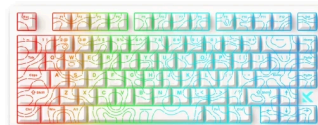

Gaming tastatura MCHOSE Jet 75 Hall Effect Magnetic Switch white topographic

Šifra: 60452

Kategorija proizvoda: Tastature

Proizvođač: MCHOSE