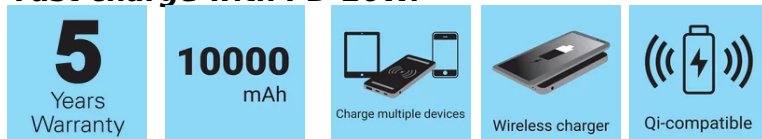

br.: 420-61

EAN: 5705730420610

Sandberg Powerbank 10000 PD20W+Wireless je veoma pametni powerbank sa nekoliko funkcija punjenja. Qi kompatibilni smart telefoni mogu da se pune u potpunosti bežično tako što stavite telefon na ploču za punjenje na vrhu powerbanka. Uz to, poseduje i QC 3.0 USB-A i USB-C ulaz za punjenje putem kabla ukoliko bude potrebno.

Fast wireless charge with 15W.

Up to 4 charges for your smartphone.

Charge 2 devices simultaneously.

Fast charge with PD-20W.