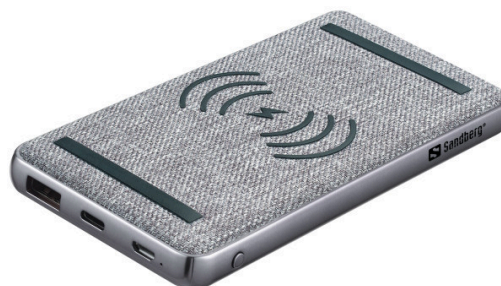

Artiki

Šifra: 61541

Kategorija proizvoda: Power Bank eksterne baterije

Proizvođač: SANDBERG

Cena: 5.341,00 rsd.

br.: 420-61

EAN: 5705730420610

Sandberg Powerbank 10000 PD20W+Wireless je veoma pametni powerbank sa nekoliko funkcija punjenja. Qi kompatibilni smart telefoni mogu da se pune u potpunosti bežično tako što stavite telefon na ploču za punjenje na vrhu powerbanka. Uz to, poseduje i QC 3.0 USB-A i USB-C ulaz za punjenje putem kabla ukoliko bude potrebno.

Fast wireless charge with 15W.

Up to 4 charges for your smartphone.

Charge 2 devices simultaneously.

Fast charge with PD-20W.

Capacity: 10000 mAh / 37 Wh

Connectors: 1 x Micro USB female, 1 x USB-C female, 1 x USB A female

USB-C Output: 5V/3A, 9V/2A, 12V/1.67A (PD 20W)

Wireless output: 5W/7.5W/10W/15W

Charging distance: ≤ 10 mm

Wireless standard: Qi

Link : [Powerbank Sandberg 420-61 10000mAh WiFi](#)

Cene su informativnog karaktera. Prodavac ne odgovara za tačnost cena iskazanih na sajtu, zadržava pravo izmena cena. Ponudu za ostale artikle, informacije o stanju lagera i aktuelnim cenama možete dobiti na upit. Plaćanje se isključivo vrši virmanski - bezgotovinski.