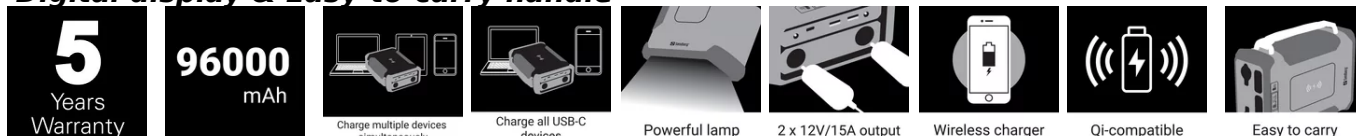

br.: 420-78

EAN: 5705730420788

Sandberg Survivor eksterna baterija 7u1 96000 je vrhunska stanica za punjenje gotovo svih vaših gadžeta. Ogromna baterija od 96000 mAh sama po sebi dovoljna je za svakodnevno punjenje vašeg pametnog telefona skoro mesec dana. Eksterna baterija je opremljena mnoštvom konektora za različite načine punjenja vaših uređaja:

1 x USB-C konektor za punjenje vaših USB-C uređaja, poput laptopa, pametnih telefona, tableta itd.
2 x USB-A QC konektor za punjenje USB uređaja poput pametnog telefona, tableta, digitalnih fotoaparata itd.

1 x DC izlaz za laptop za punjenje laptop računara sa priloženim kablom i adapterima

2 x snažna upaljač utičnica od 180 V/12 V DC za opremu za kampovanje, poput frižidera ili aparata za kafu

1 x bežični punjač za podržane uređaje

1 x lampa sa belim i crvenim svetlom

Izrada od robusnog i vodootpornog materijala. Eksterna baterija je pogodna za avanturu u divljini, kao i za prodavca na terenu kome je potrebno mnogo energije za njegove uređaje.

Charge laptops, smart devices, camping gear & CPAP

Extreme capacity

Multiple charging outputs

Digital display & Easy-to-carry handle