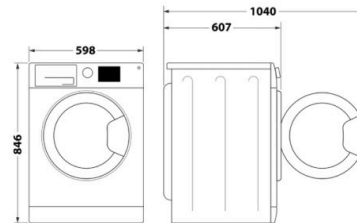

Šifra: 62790

Kategorija proizvoda: Mašine za sušenje veša

Proizvođač: WHIRLPOOL

Cena: 69.552,00 rsd.

Fizičke karakteristike	Boja:	Bela, Crna (vrata)
	Visina:	84.6cm
	Širina:	59.8cm
Karakteristike	Tip:	Mašina za sušenje veša Kondezaciona, Sa toplotnom pumpom
	Tip mašine:	Kapacitet sušenja:
		8kg
	Dodatne funkcije:	Child lock, Okretanje bubnja u suprotnom smeru, Indikator kraja ciklusa, Key Lock, Unutrašnje svetlo, Odabir vremena sušenja, Funkcija za uklanjanje nabora, Kontinuirano odlaganje starta, Buzzer, Start Pause, Alarm punog rezervoara
Ostalo	Podržane tehnologije:	6th SENSE tehnologija, Sušenje pomoću pare
	Ostalo:	Podesive nožice
Programi za sušenje veša	Programi:	Program za košulje, Program za osvežavanje, Program za sintetiku, Program za farmerke, Program za posteljine, Program za pamuk, Kombinovani program, Program za sušenje pamuka za peglanje, Program za Osetljive tkanine, 100, 150, 30, 120, 160, 40, 80, 140, 90, Podesivi stepeni osušenosti, Veliki predmeti jorgani
		Pravo na 5 godina garancije ostvaruje se isključivo registracijom na saitu: https://www.whirlpool.rs