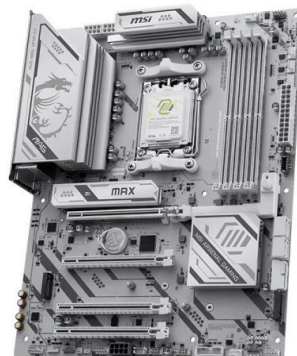

Šifra: 63574

Kategorija proizvoda: AMD matične ploče

Proizvođač: MSI

Cena: 30.072,00 rsd.

Audio	Broj kanala:	8 (7.1)
	Model:	Realtek ALC897 Codec High Definition, Audio boost, Podrška za S PDIF output
Fizičke karakteristike	Napomena:	
	Format: Dimenzije:	ATX 243.84mm x 304.8mm SATA kabl, EZ M.2 clip II Remover, 1x EZ Wi-Fi Antenna, 1 x Quick Start Guide, Stikeri za kabl, EZ Conn kabl (V1)
Memorija	Pakovanje:	
	Tip memorije: Memorijski slotovi:	DDR5 4
Mreža	Podržane memorije:	Podržava DDR5 memorije do 8.200MT/s (O.C.)
	Žična mreža (LAN): Model: Wi-Fi:	5GBase-T (Gigabit) Realtek 8126 Da
Osnovne karakteristike	Procesorsko ležište (socket): Čipset:	AMD AM5 AMD B850
	Grafika:	Upotreba grafike iz procesora
Ostale karakteristike	Podržane tehnologije:	Extended Heatsink Design, Frozr Guard, EZ M.2 Shield Frozr II, Lightning Gen 5, EZ PCIe Release, OC Engine
	Broj DisplayPort priključaka: DisplayPort priključci: Ukupno USB priključaka:	1 1x DisplayPort 8
Priključci na zadnjem panelu	Reklamacioni period:	36 meseci