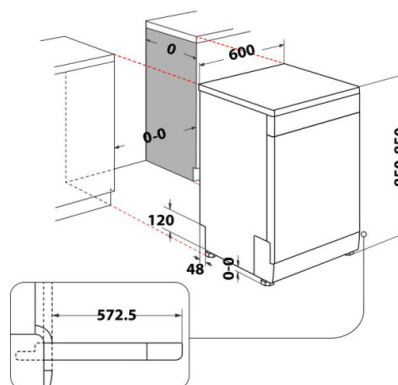

Šifra: 63856
Kategorija proizvoda: Mašine za pranje sudova
Proizvođač: WHIRLPOOL

Cena: **56.626,00** rsd.

Fizičke karakteristike	Boja:	Bela
	Visina:	85cm
	Širina:	60cm
Karakteristike	Tip:	Mašina za pranje sudova
	Konstrukcija:	Samostojeća
	Energetska klasa:	C
Ostalo	Napomena:	Maksimalna temperatura vode 60°C
	Dodatne funkcije:	Odložen start (0-24h), Elektronska kontrola, Digitalni indikator odbrojavanja, Svetlosni indikator soli, Pranje jedne korpe, Kontinuirano odlaganje starta
	Performanse čišćenja:	A
Programi za pranje sudova	Programi:	Pretpranje, Eco program 50°C, Intenzivni program 65°C, Rapid, Program za staklo, Tihi program, Kratki program
Reklamacioni period	Reklamacioni period:	24 meseca