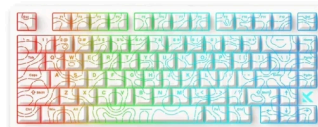

## Gaming tastatura MCHOSE Jet 75 White Topographic KailH Magtetic God switch

Šifra: 64655

Kategorija proizvoda: Tastature

Proizvođač: MCHOSE

**Cena: 9.490,00 rsd.**