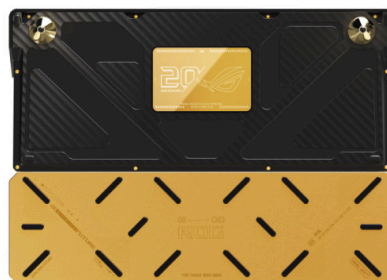

Šifra: 65539

Kategorija proizvoda: Tastature

Proizvođač: ASUS

Cena: 65.848,00 rsd.

Fizičke karakteristike	Dimenzije:	332mm x 141mm x 40mm
	Boja:	Crna
Karakteristike	Tip tastature:	Mehanička
	Povezivost tastature:	Žična, Bežična
Reklamacioni period	Tip povezivosti tastature:	USB, Bluetooth®, Wireless
	Reklamacioni period:	24 meseca
Tastatura	Povezivost tastature:	Bežična
	Tip povezivosti tastature:	Wireless