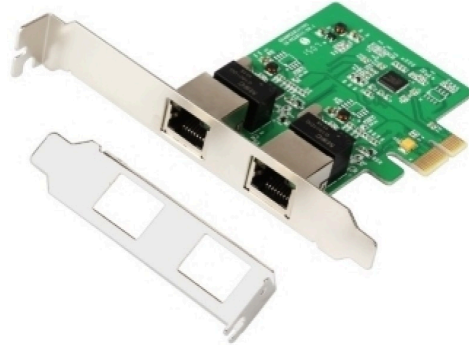

Firma: ISCom d.o.o.
Adresa: T.C. "Danubius" Karađorđeva 12,
lokali 28, 156 i 156a
Telefon: 026/4-100-500, 069/4-100-500
Fax:
PIB: 104927929
E-mail: prodaja@iscom.rs

E-GREEN PCI-Express kontroler 2-port Gigabit Ethernet (LAN01716)

Šifra: 8598

Kategorija proizvoda: Mrežne karte / Adapteri

Proizvođač: E-Green

Cena: 4.721,00 rsd.

Karakteristike	Interfejs: Spoljni priključci:	PCI Express 2x RJ45 (10 100 1000)
Reklamacioni period	Format: Reklamacioni period:	Normal + Low profile bracket 24 meseca